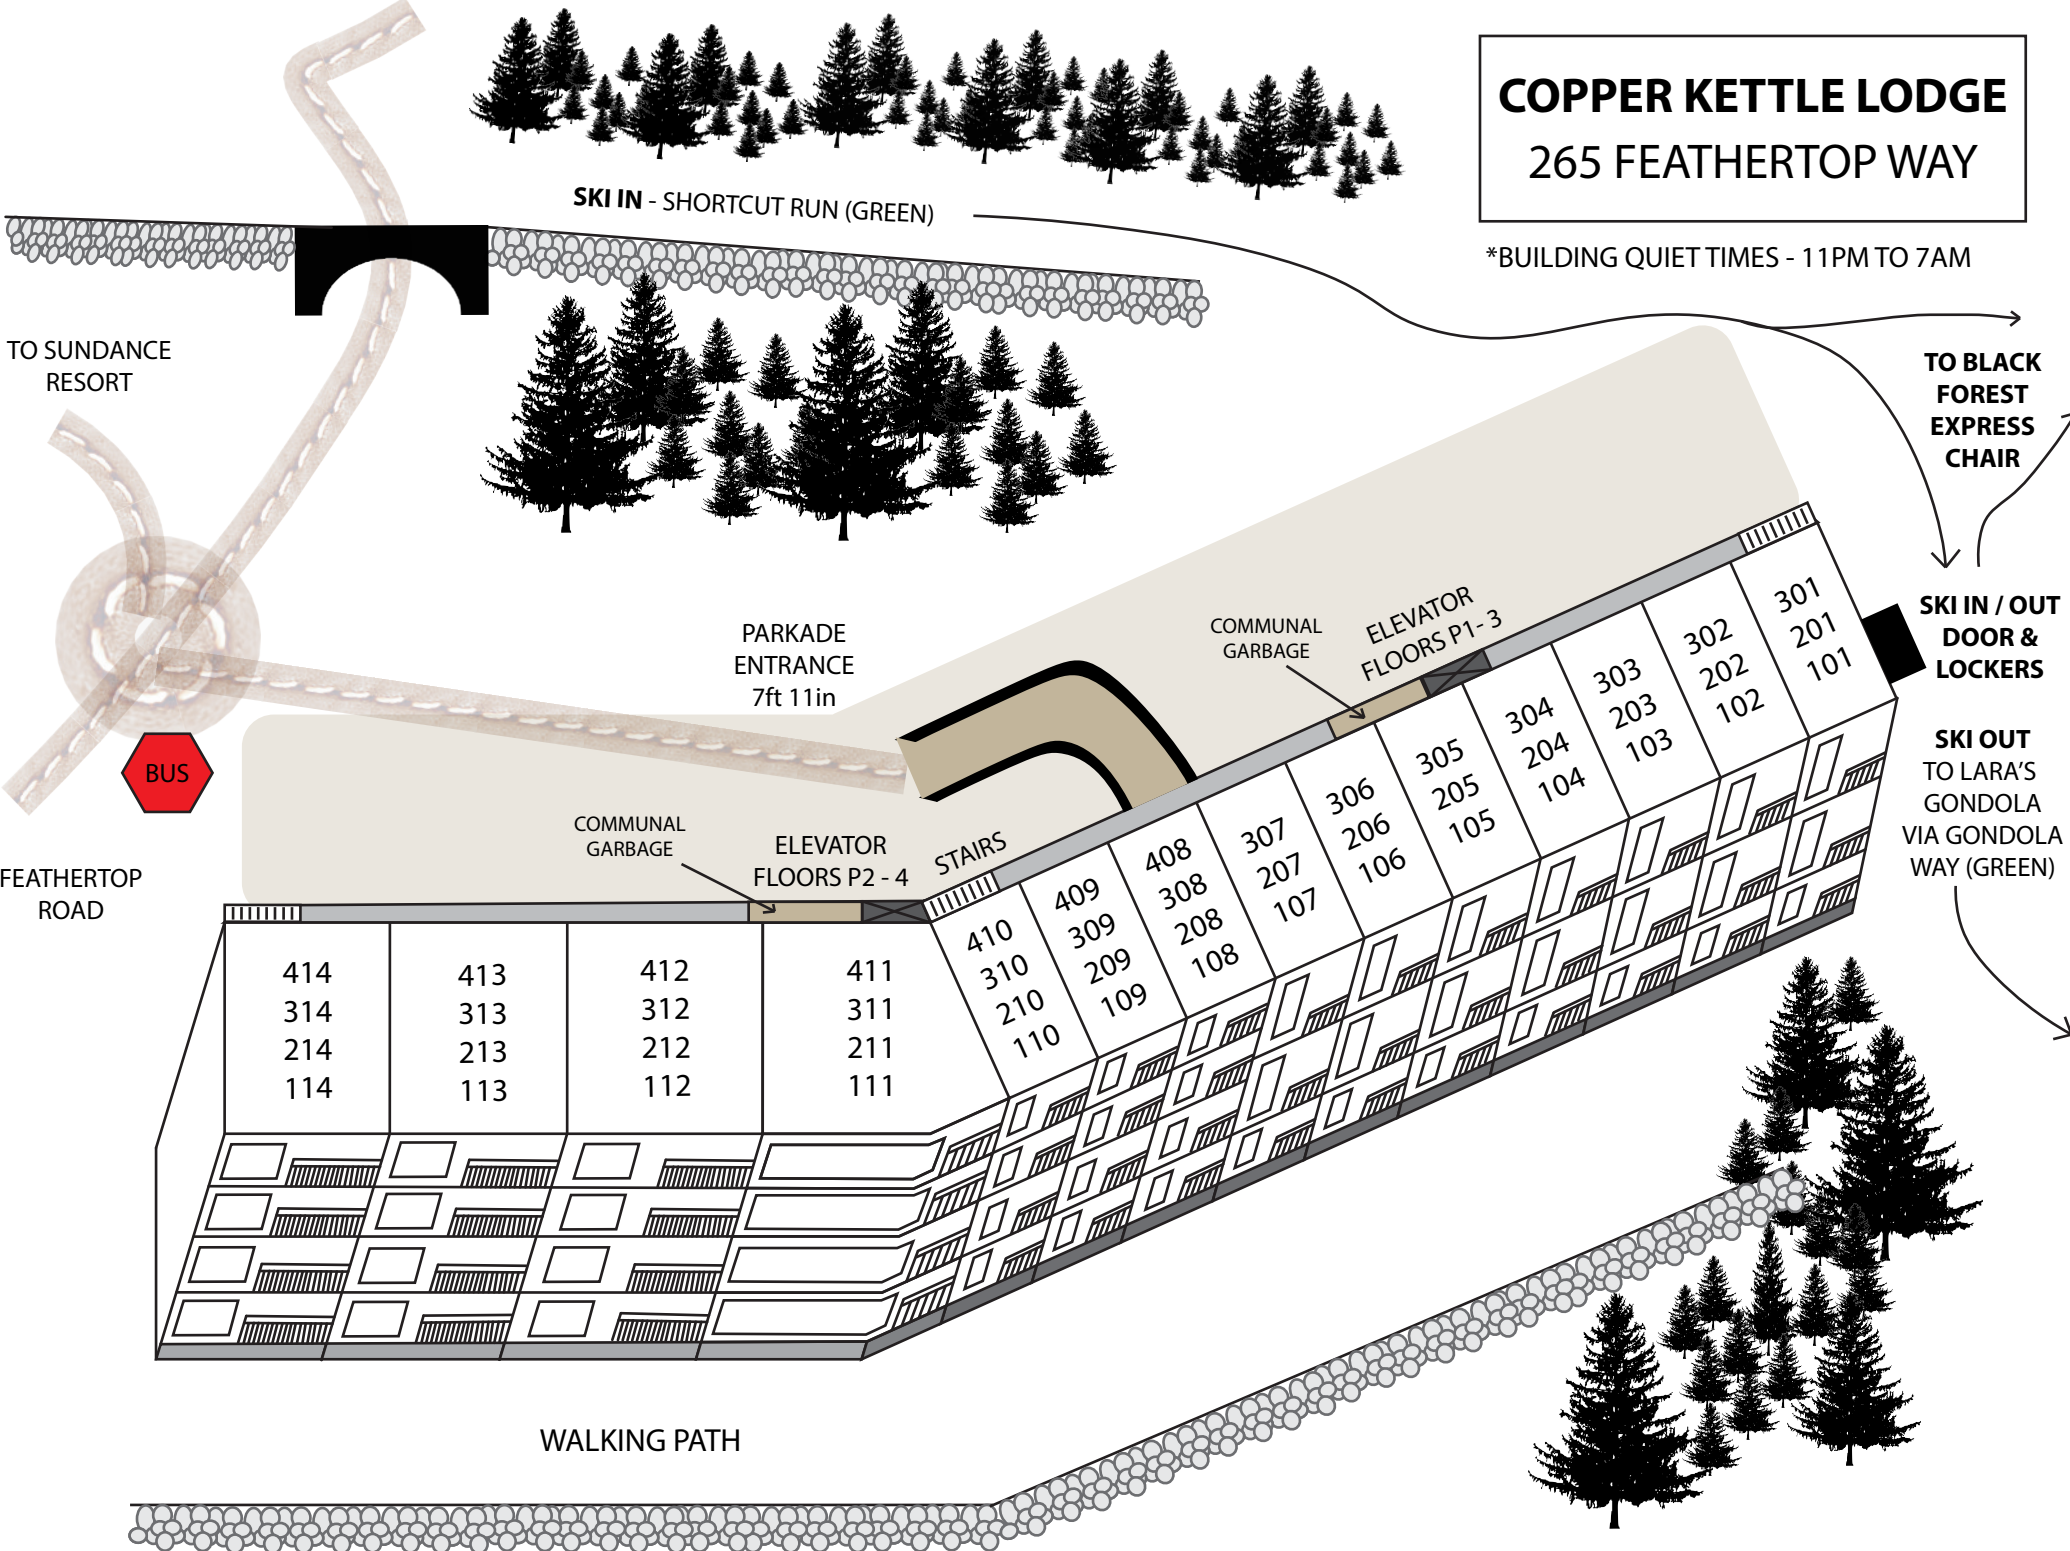

COPPER KETTLE LODGE

265 FEATHERTOP WAY

*BUILDING QUIET TIMES - 11PM TO 7AM

414	413	412	411
314	313	312	311
214	213	212	211
114	113	112	111

410	409	408
310	309	308
210	209	208
110	109	108

307	306
207	206
107	106

305	304
205	204
105	104

303	302
203	202
103	102

301	301
201	201
101	101